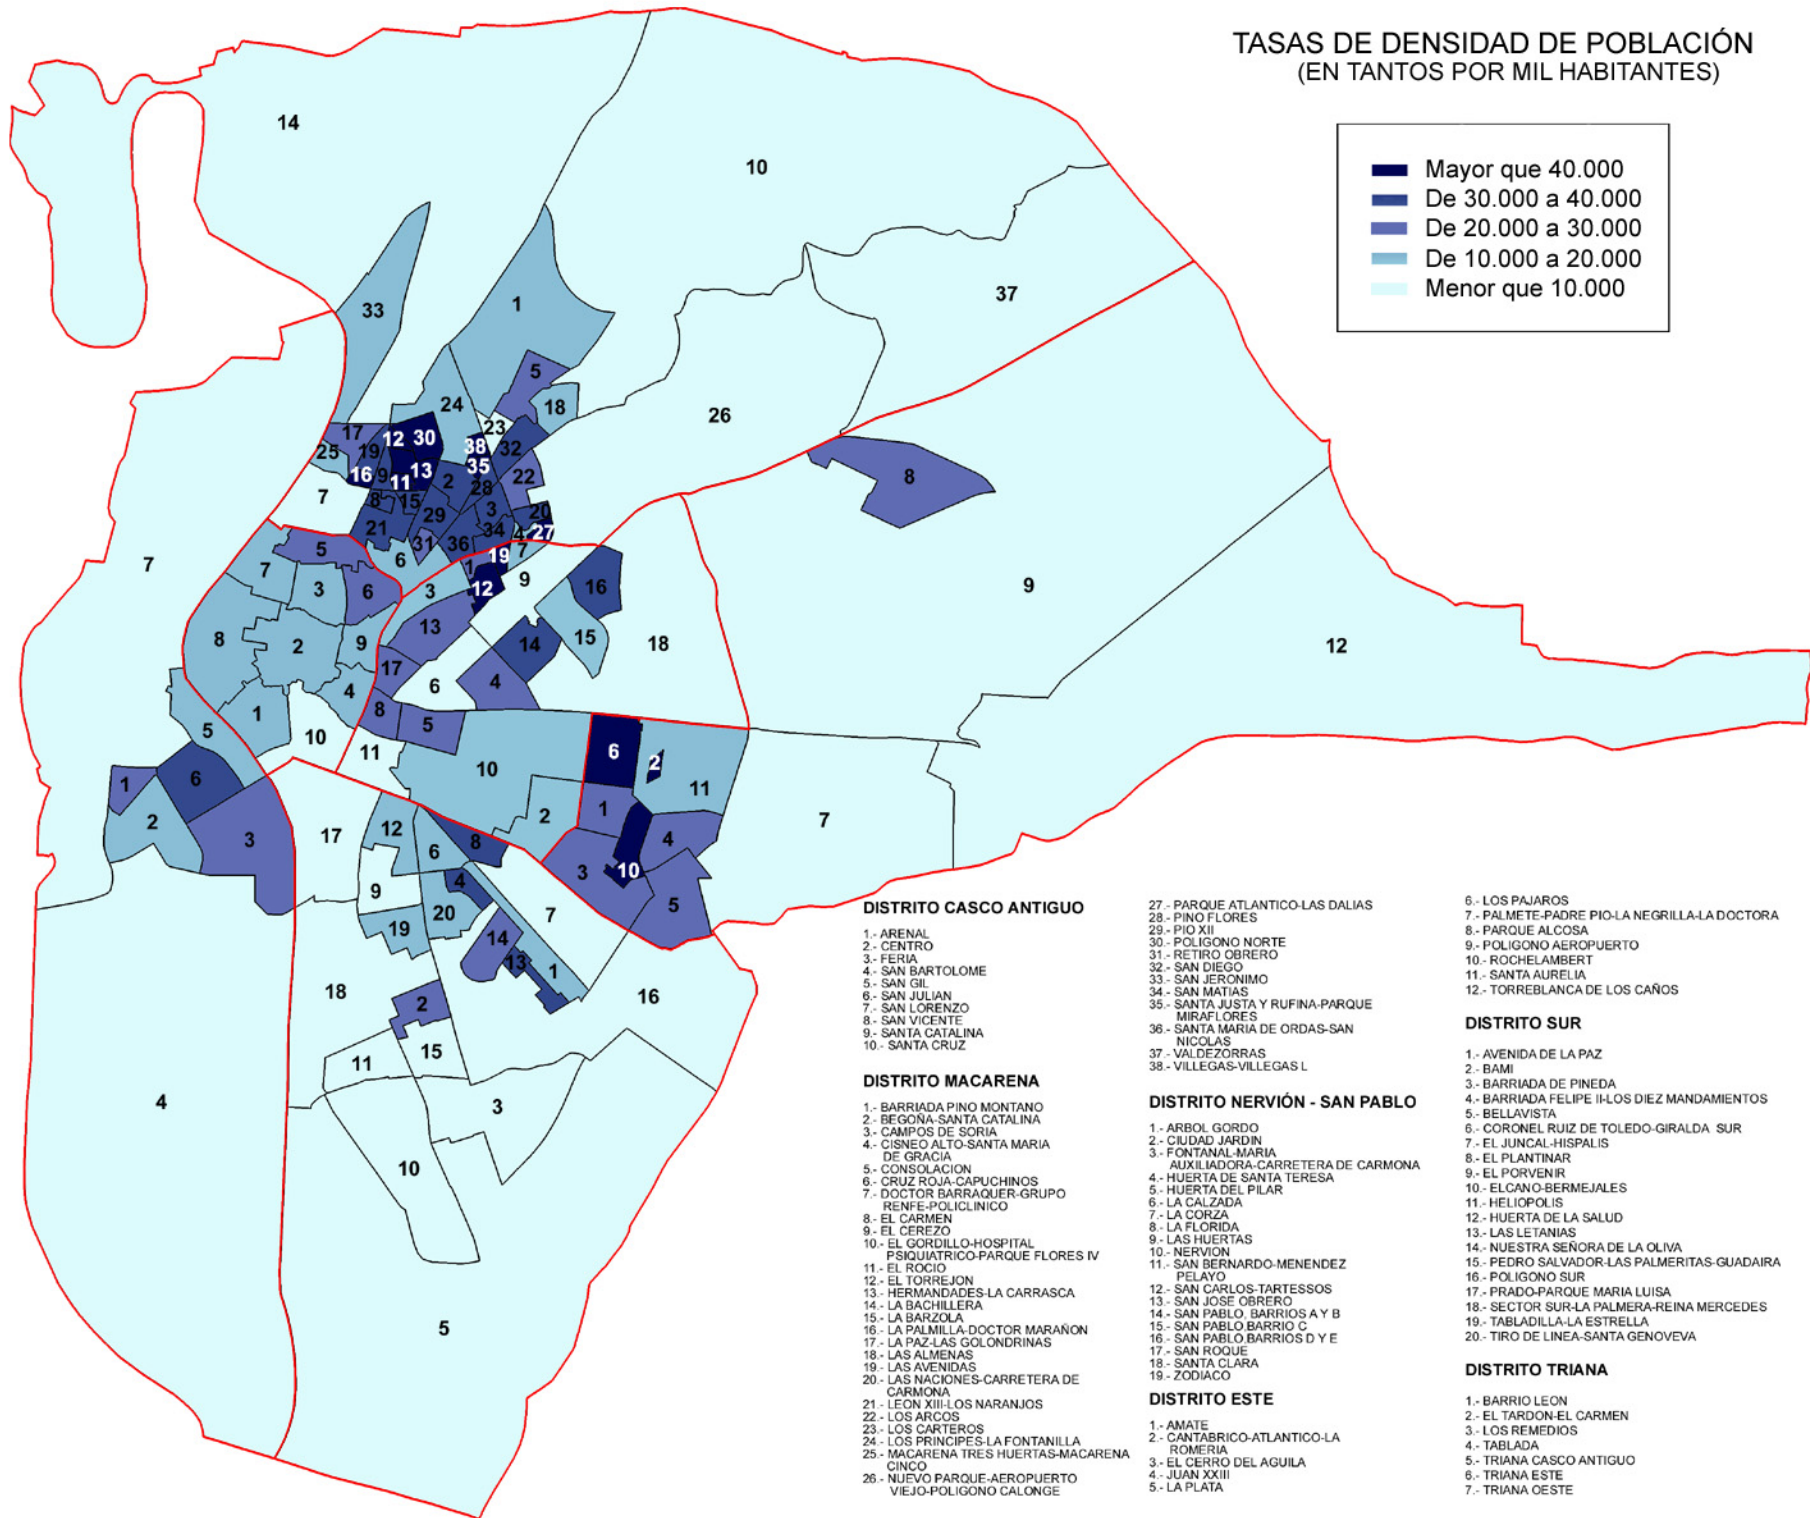

TASAS DE DENSIDAD DE POBLACIÓN (EN TANTOS POR MIL HABITANTES)

DISTRITO CASCO ANTIGUO

- 1.- ARENAL
- 2.- CENTRO
- 3.- FERIA
- 4.- SAN BARTOLOME
- 5.- SAN GIL
- 6.- SAN JULIAN
- 7.- SAN LORENZO
- 8.- SAN VICENTE
- 9.- SANTA CATALINA
- 10.- SANTA CRUZ

DISTRITO MACARENA

- 1.- BARRIADA PINO MONTANO
- 2.- BEGOÑA-SANTA CATALINA
- 3.- CAMPOS DE SORIA
- 4.- CISNEO ALTO-SANTA MARIA DE GRACIA
- 5.- CONSOLACION
- 6.- CRUZ ROJA-CAPUCHINOS
- 7.- DOCTOR BARRAQUER-GRUPO RENFE-POLICLINICO
- 8.- EL CARMEN
- 9.- EL CEREZO
- 10.- EL GORDILLO-HOSPITAL PSIQUIATRICO-PARQUE FLORES IV
- 11.- EL ROCIO
- 12.- EL TORREJON
- 13.- HERMANDADES-LA CARRASCA
- 14.- LA BACHILLERA
- 15.- LA BARZOLA
- 16.- LA PALMILLA-DOCTOR MARAÑON
- 17.- LA PAZ-LAS GOLONDRINAS
- 18.- LAS ALMENAS
- 19.- LAS AVENIDAS
- 20.- LAS NACIONES-CARRETERA DE CARMONA
- 21.- LEON XIII-LOS NARANJOS
- 22.- LOS ARCOS
- 23.- LOS CARTEROS
- 24.- LOS PRINCIPES-LA FONTANILLA
- 25.- MACARENA TRES HUERTAS-MACARENA CINCO
- 26.- NUEVO PARQUE-AEROPUERTO VIEJO-POLIGONO CALONGE

DISTRITO ESTE

- 1.- AMATE
- 2.- CANTABRICO-ATLANTICO-LA ROMERIA
- 3.- EL CERRO DEL AGUILA
- 4.- JUAN XXIII
- 5.- LA PLATA

- 6.- LOS PAJAROS
- 7.- PALMETE-PADRE PIO-LA NEGRILLA-LA DOCTORA
- 8.- PARQUE ALCOSA
- 9.- POLIGONO AEROPUERTO
- 10.- ROCHELAMBERT
- 11.- SANTA AURELIA
- 12.- TORREBLANCA DE LOS CAÑOS

DISTRITO TRIANA

- 1.- BARRIO LEON
- 2.- EL TARDON-EL CARMEN
- 3.- LOS REMEDIOS
- 4.- TABLADA
- 5.- TRIANA CASCO ANTIGUO
- 6.- TRIANA ESTE
- 7.- TRIANA OESTE