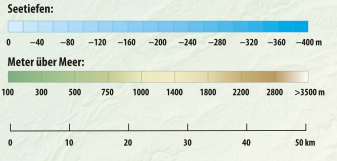

# SCHWEIZ

- Landesgrenze
- Kantonsgrenze
- Nationalparkgrenze

- BERN Bundesstadt
- Aarau Kantonshauptort
- ZÜRICH Stadt mit über 100'000 Einwohnern
- Luzern Stadt mit über 50'000 Einwohnern
- Horgen Stadt mit über 10'000 Einwohnern
- St. Moritz Ortschaft unter 10'000 Einwohnern
- Matterhorn Name des Berges

- Autobahn/-strasse
- Hauptstrasse
- Nebenstrasse
- Eisenbahn
- Schmalspurbahn

DEUTSCHLAND

ÖSTERREICH

FRANKREICH

ITALIEN

6 6.5 7.5 8 8.5 9 9.5 10 10.5

47

46.5