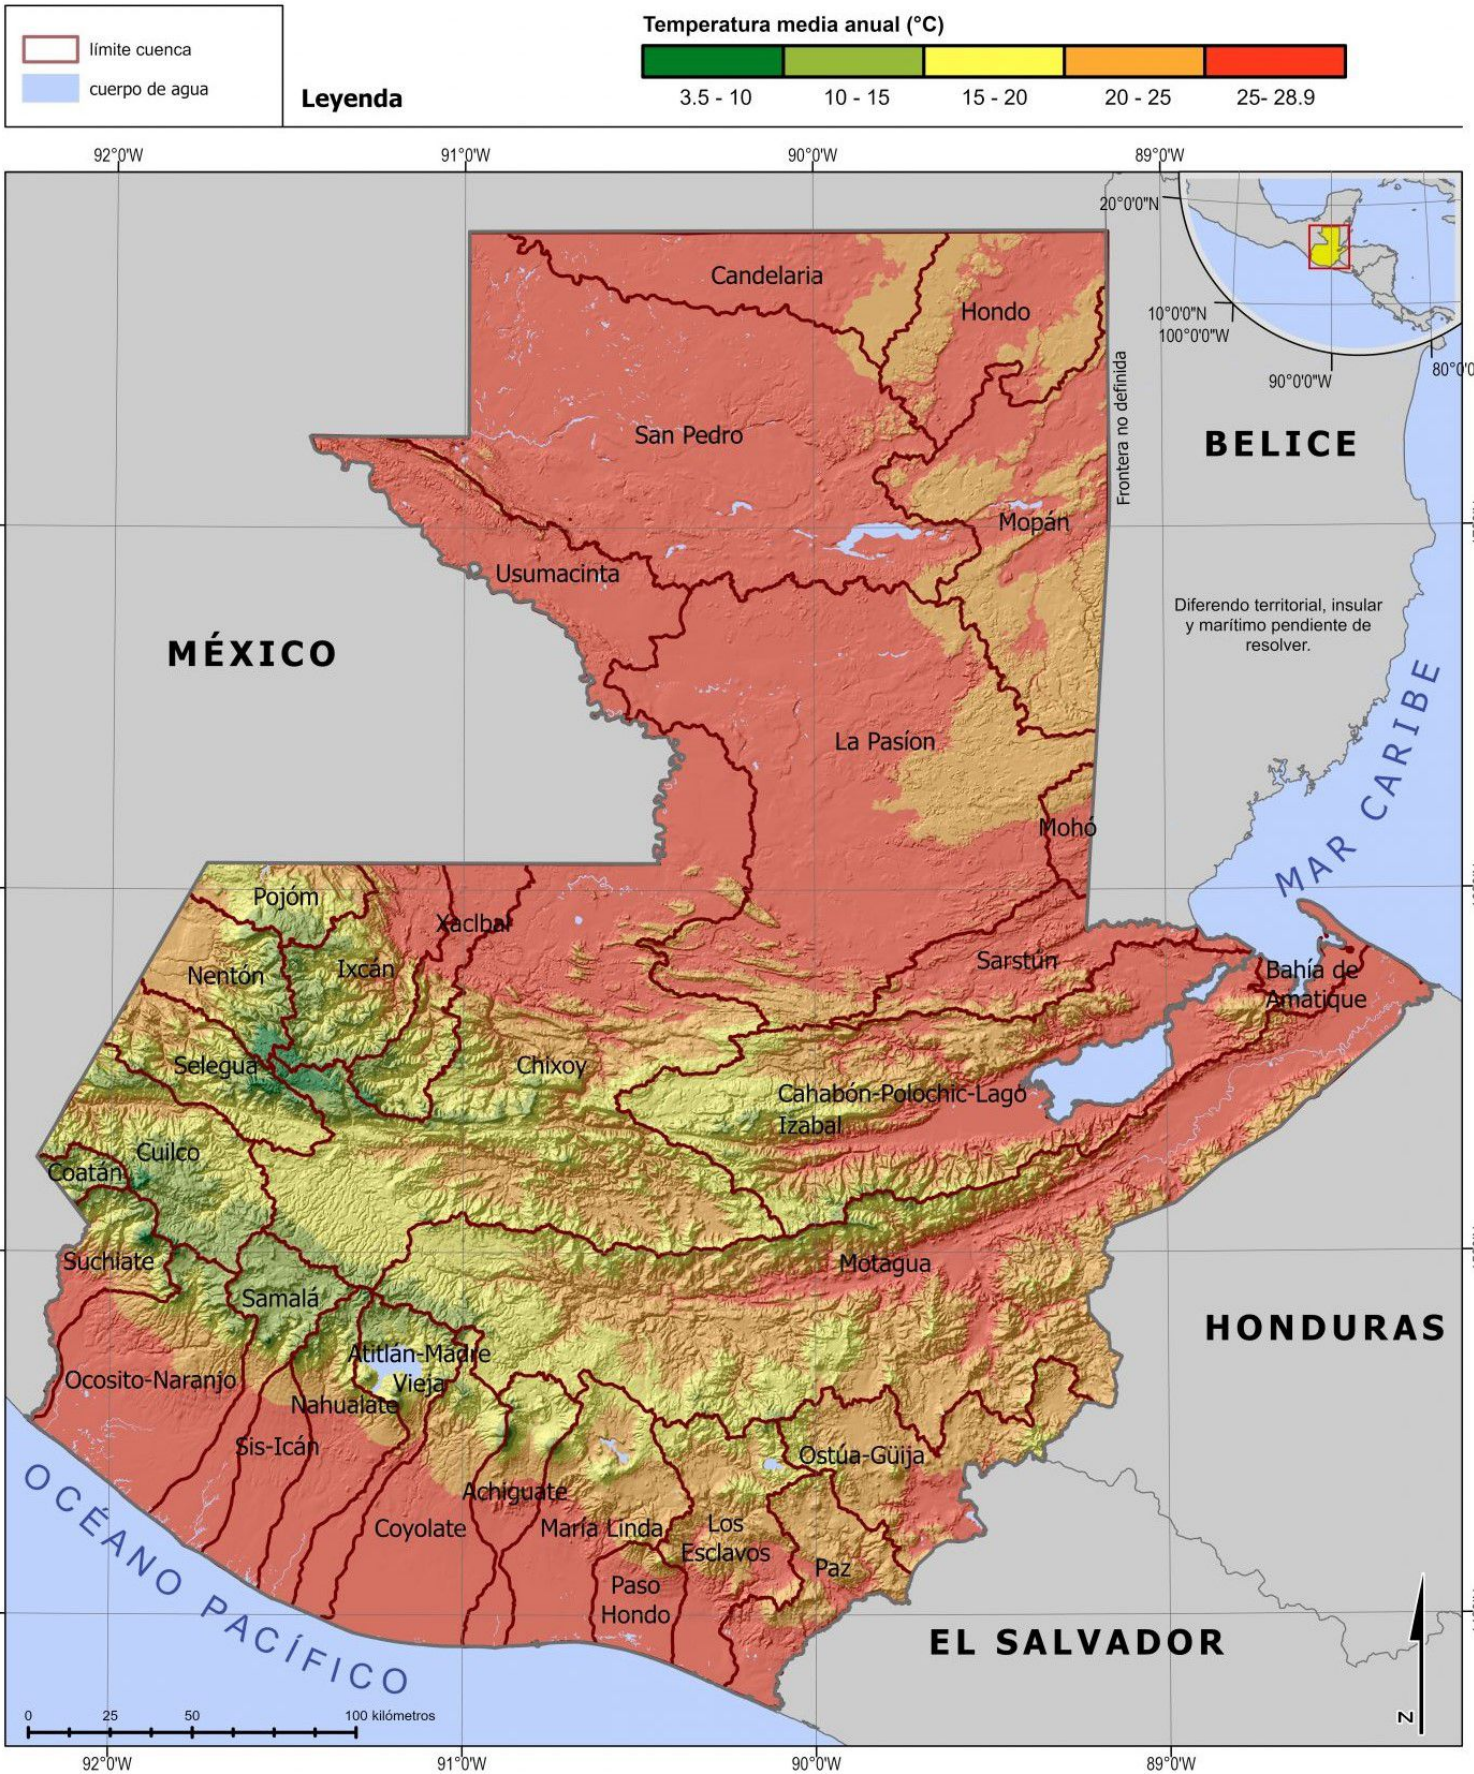

Mapa temperatura media anual de la República de Guatemala (Actualizado con datos al año 2020)

Perfil Ambiental de Guatemala 2022

Universidad Rafael Landívar -URL-
Vicerrectoría de Investigación y Proyección

VRIP
VICERRECTORÍA DE
INVESTIGACIÓN Y PROYECCIÓN
UNIVERSIDAD RAFAEL LANDÍVAR