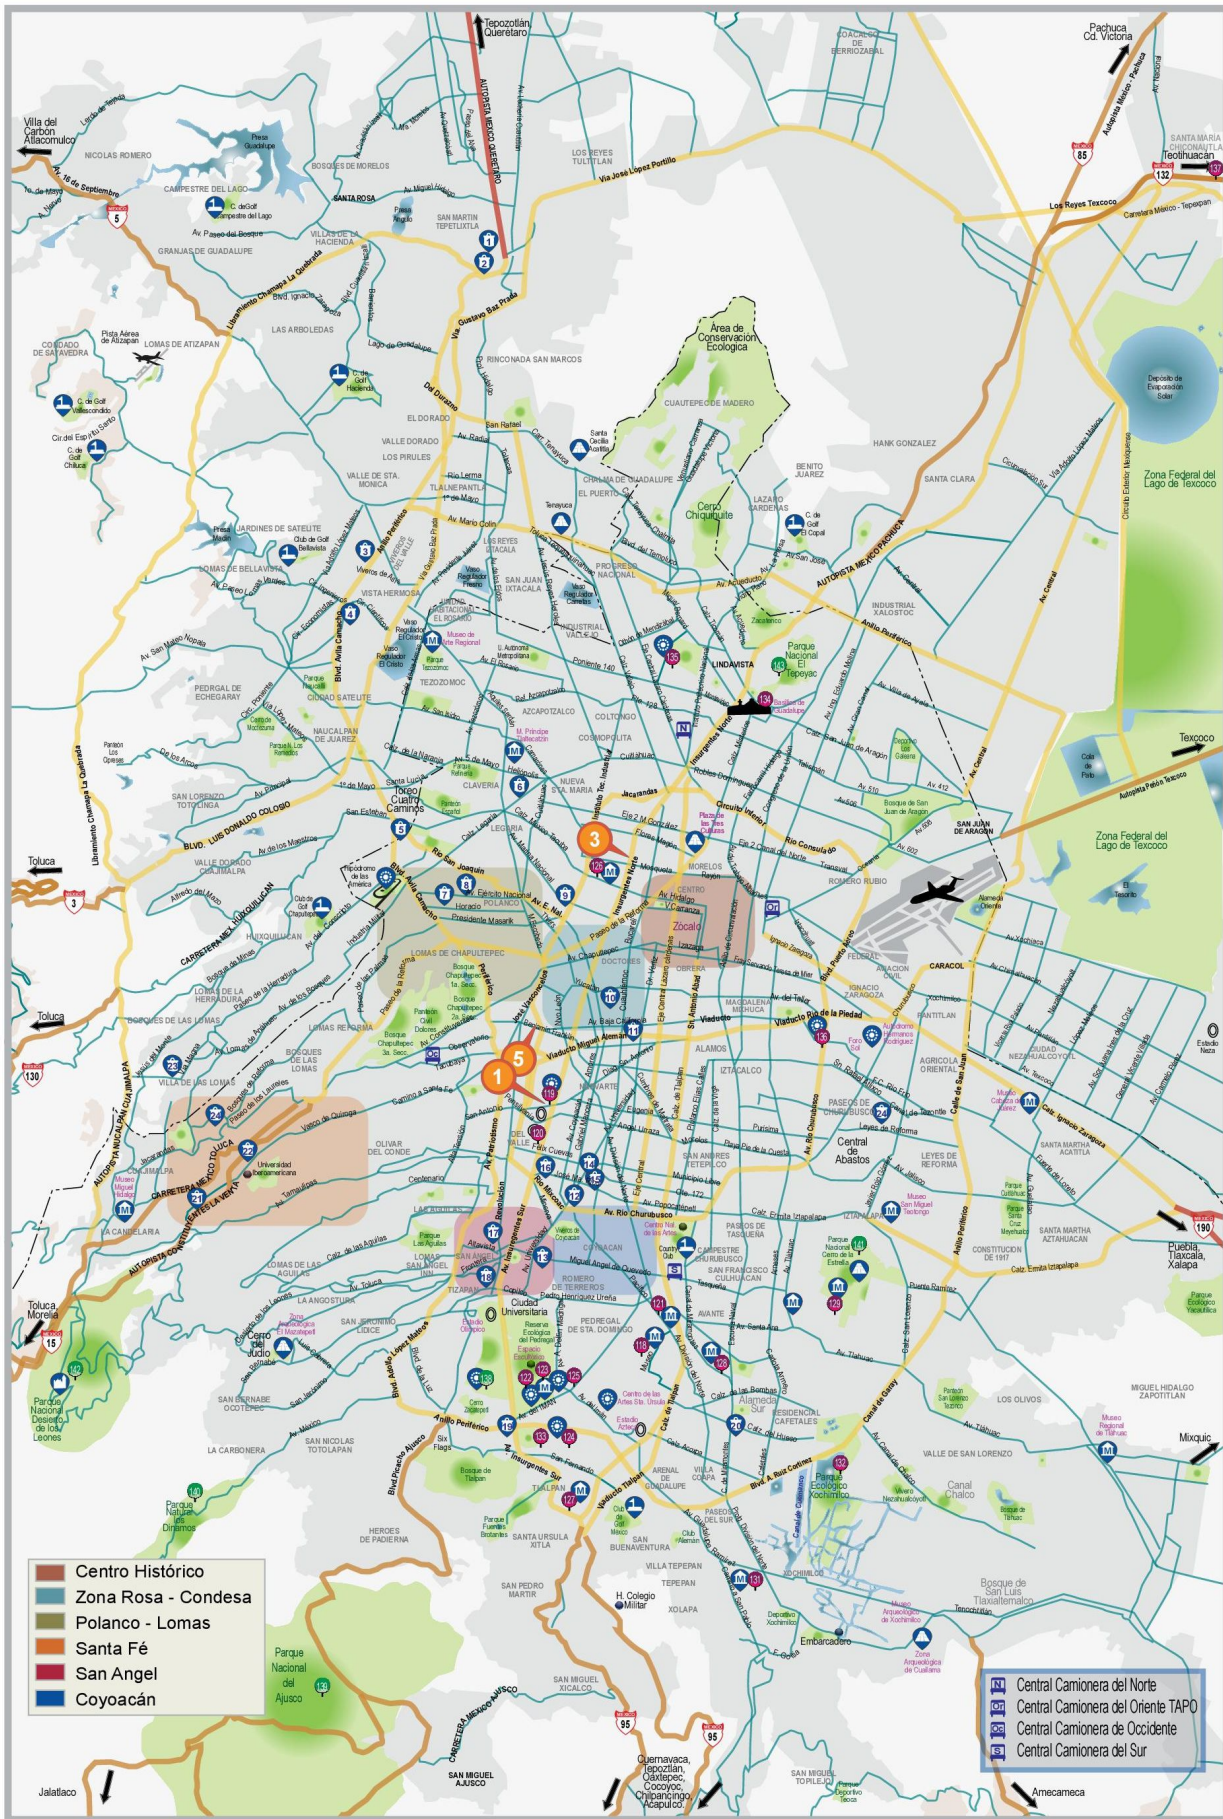

# MEXICO CITY MAP

-  Airport
-  Handcrafts
-  Shopping Malls
-  Golf
-  Gas Station
-  Church
-  Market
-  Museum
-  Attraction
-  Medical Service
-  Theater
-  Bus Station
-  Grocery Store
-  Archeological Site
-  Zoo

## SHOPPING MALLS

-  Premium Outlet
-  Punta Norte
-  Mundo E
-  Plaza Satélite
-  Toro Parque Central
-  Patio Clavería
-  Pabellón Polanco
-  Plaza Antara
-  Plaza Galerías
-  Pabellón Cuauhtémoc
-  Parque Delta
-  Plaza Coyoacán
-  Oasis Coyoacán
-  Plaza Universidad
-  Patio Universidad
-  Galerías Insurgentes
-  Plaza Inn
-  Plaza Loreto
-  Perisur
-  Plaza Galerías Coapa
-  Plaza Santa Fé
-  Patio Santa Fé
-  Paseo Interomas
-  Pabellón Bosques
-  Parque Tezontle

## BUS STATION

-  Del Norte
-  Del Oriente TAPO
-  Del Occidente
-  Del Sur

	Centro Histórico
	Zona Rosa - Condesa
	Polanco - Lomas
	Santa Fé
	San Angel
	Coyoacán

	Central Camionera del Norte
	Central Camionera del Oriente TAPO
	Central Camionera de Occidente
	Central Camionera del Sur