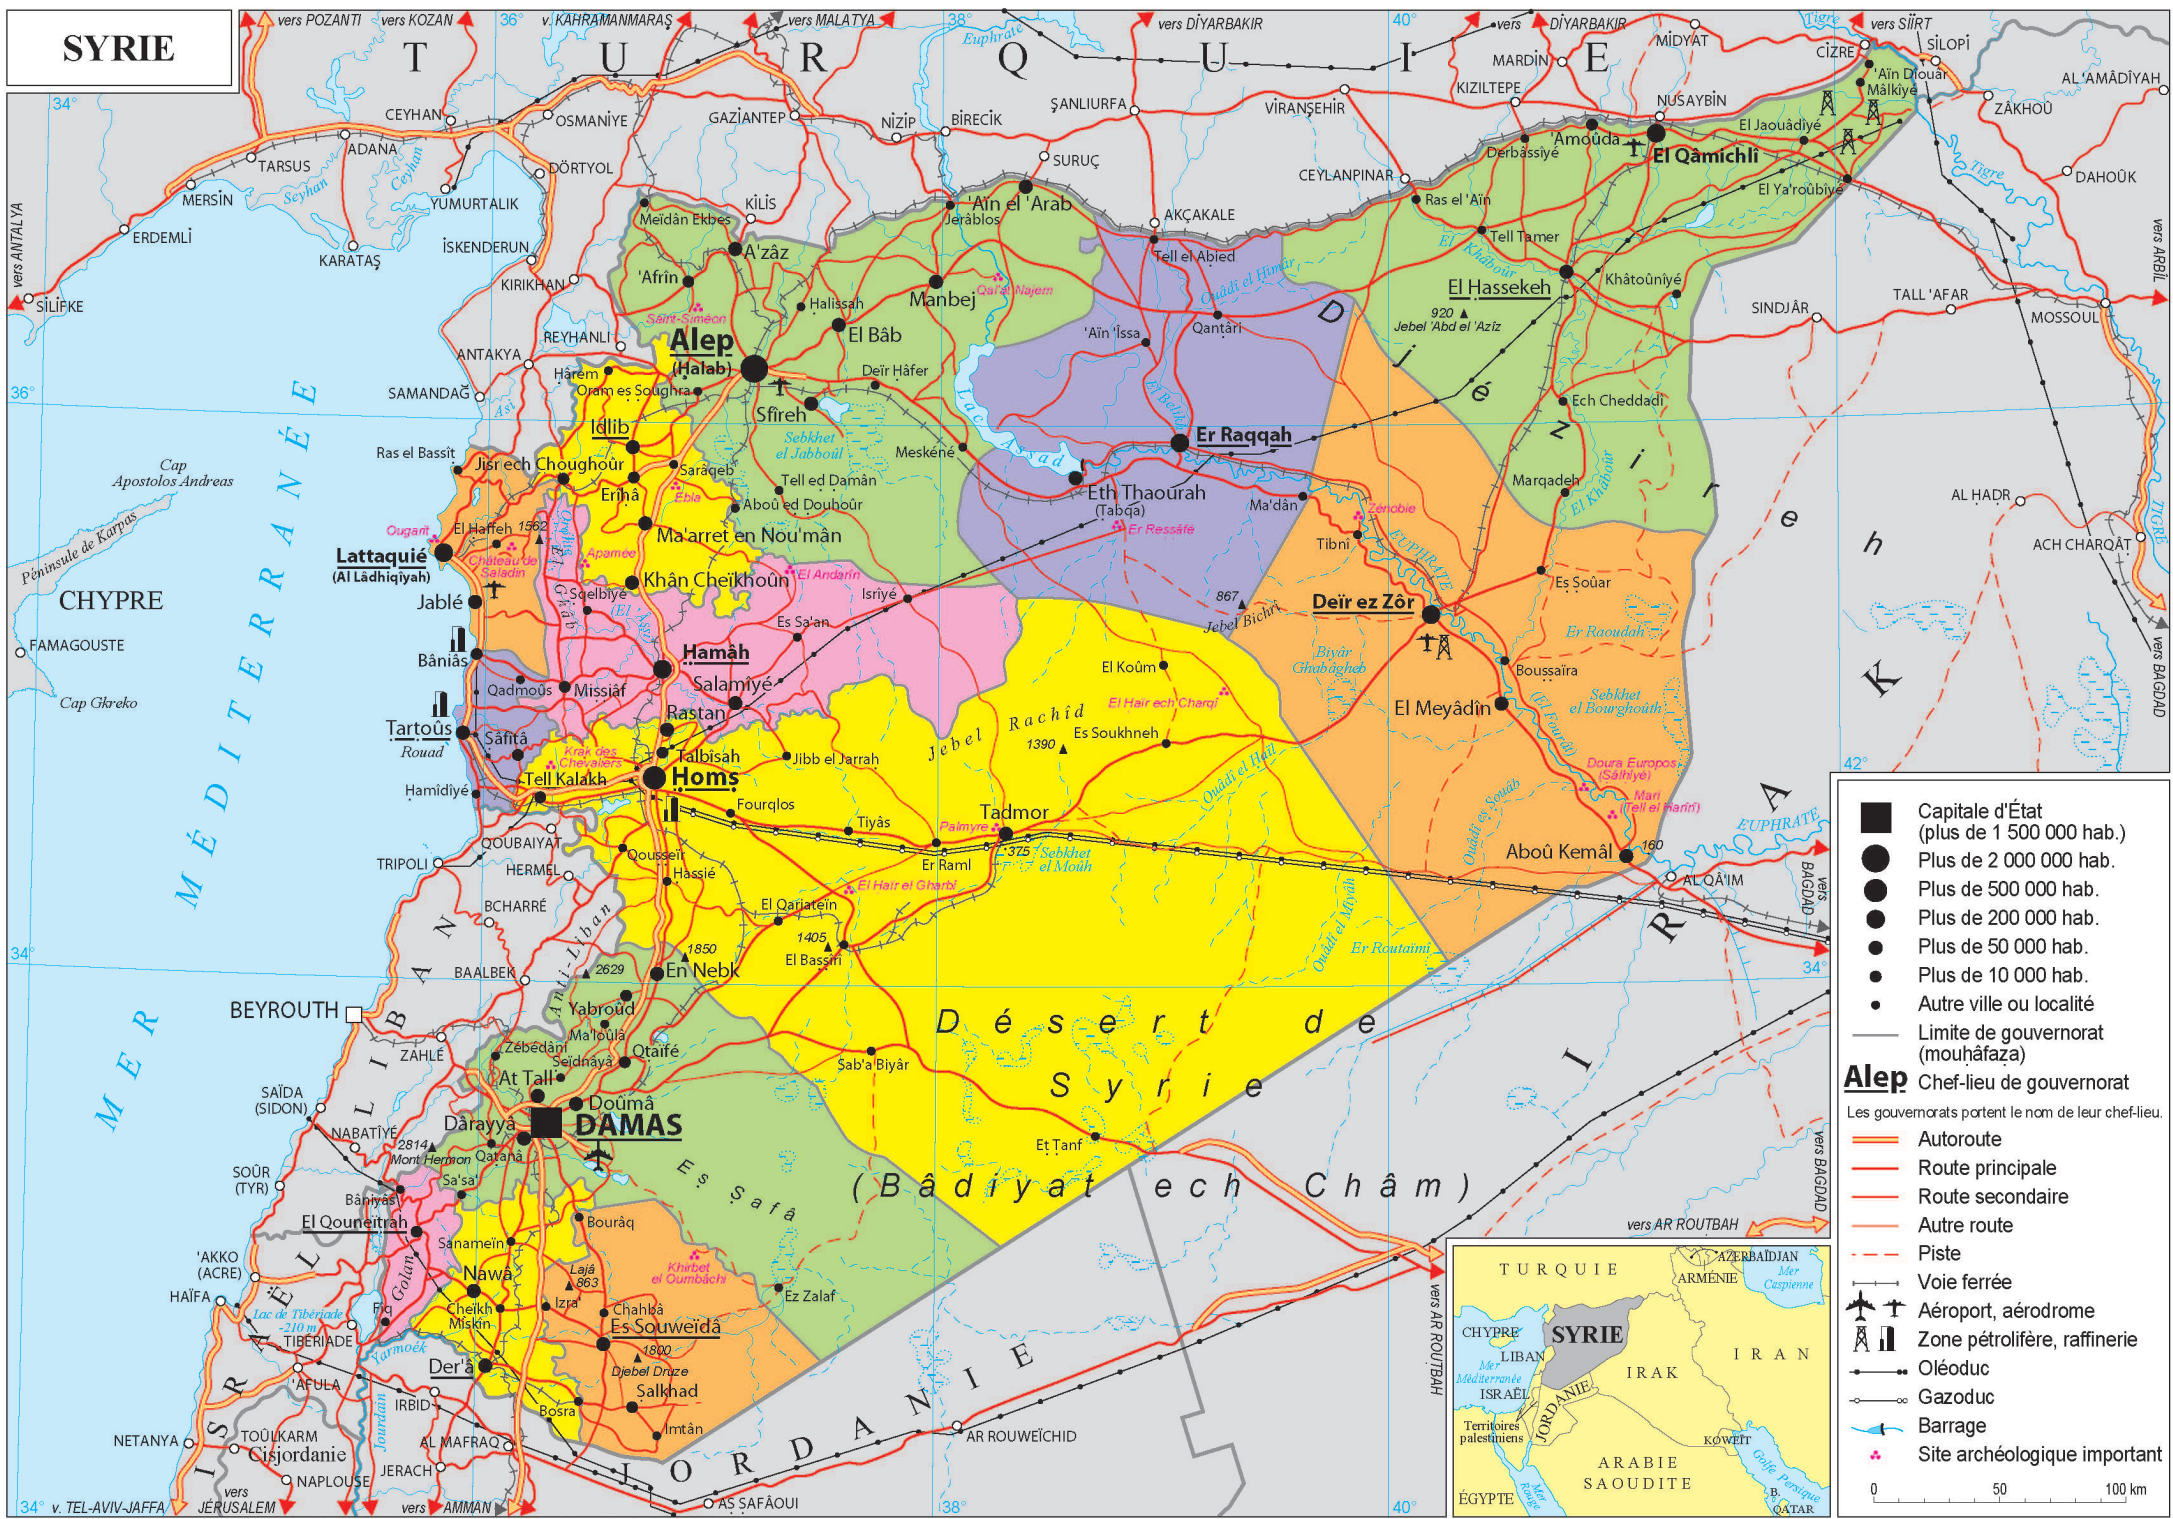

SYRIE

Capitale d'État (plus de 1 500 000 hab.)
● Plus de 2 000 000 hab.
● Plus de 500 000 hab.
● Plus de 200 000 hab.
● Plus de 50 000 hab.
● Plus de 10 000 hab.
● Autre ville ou localité

— Limite de gouvernorat (mouhâfaza)

Alep Chef-lieu de gouvernorat

Les gouvernorats portent le nom de leur chef-lieu.

- Autoroute
- Route principale
- Route secondaire
- Autre route
- Piste
- Voie ferrée
- Aéroport, aérodrome
- Zone pétrolière, raffinerie
- Oléoduc
- Gazoduc
- Barrage
- Site archéologique important

0 50 100 km