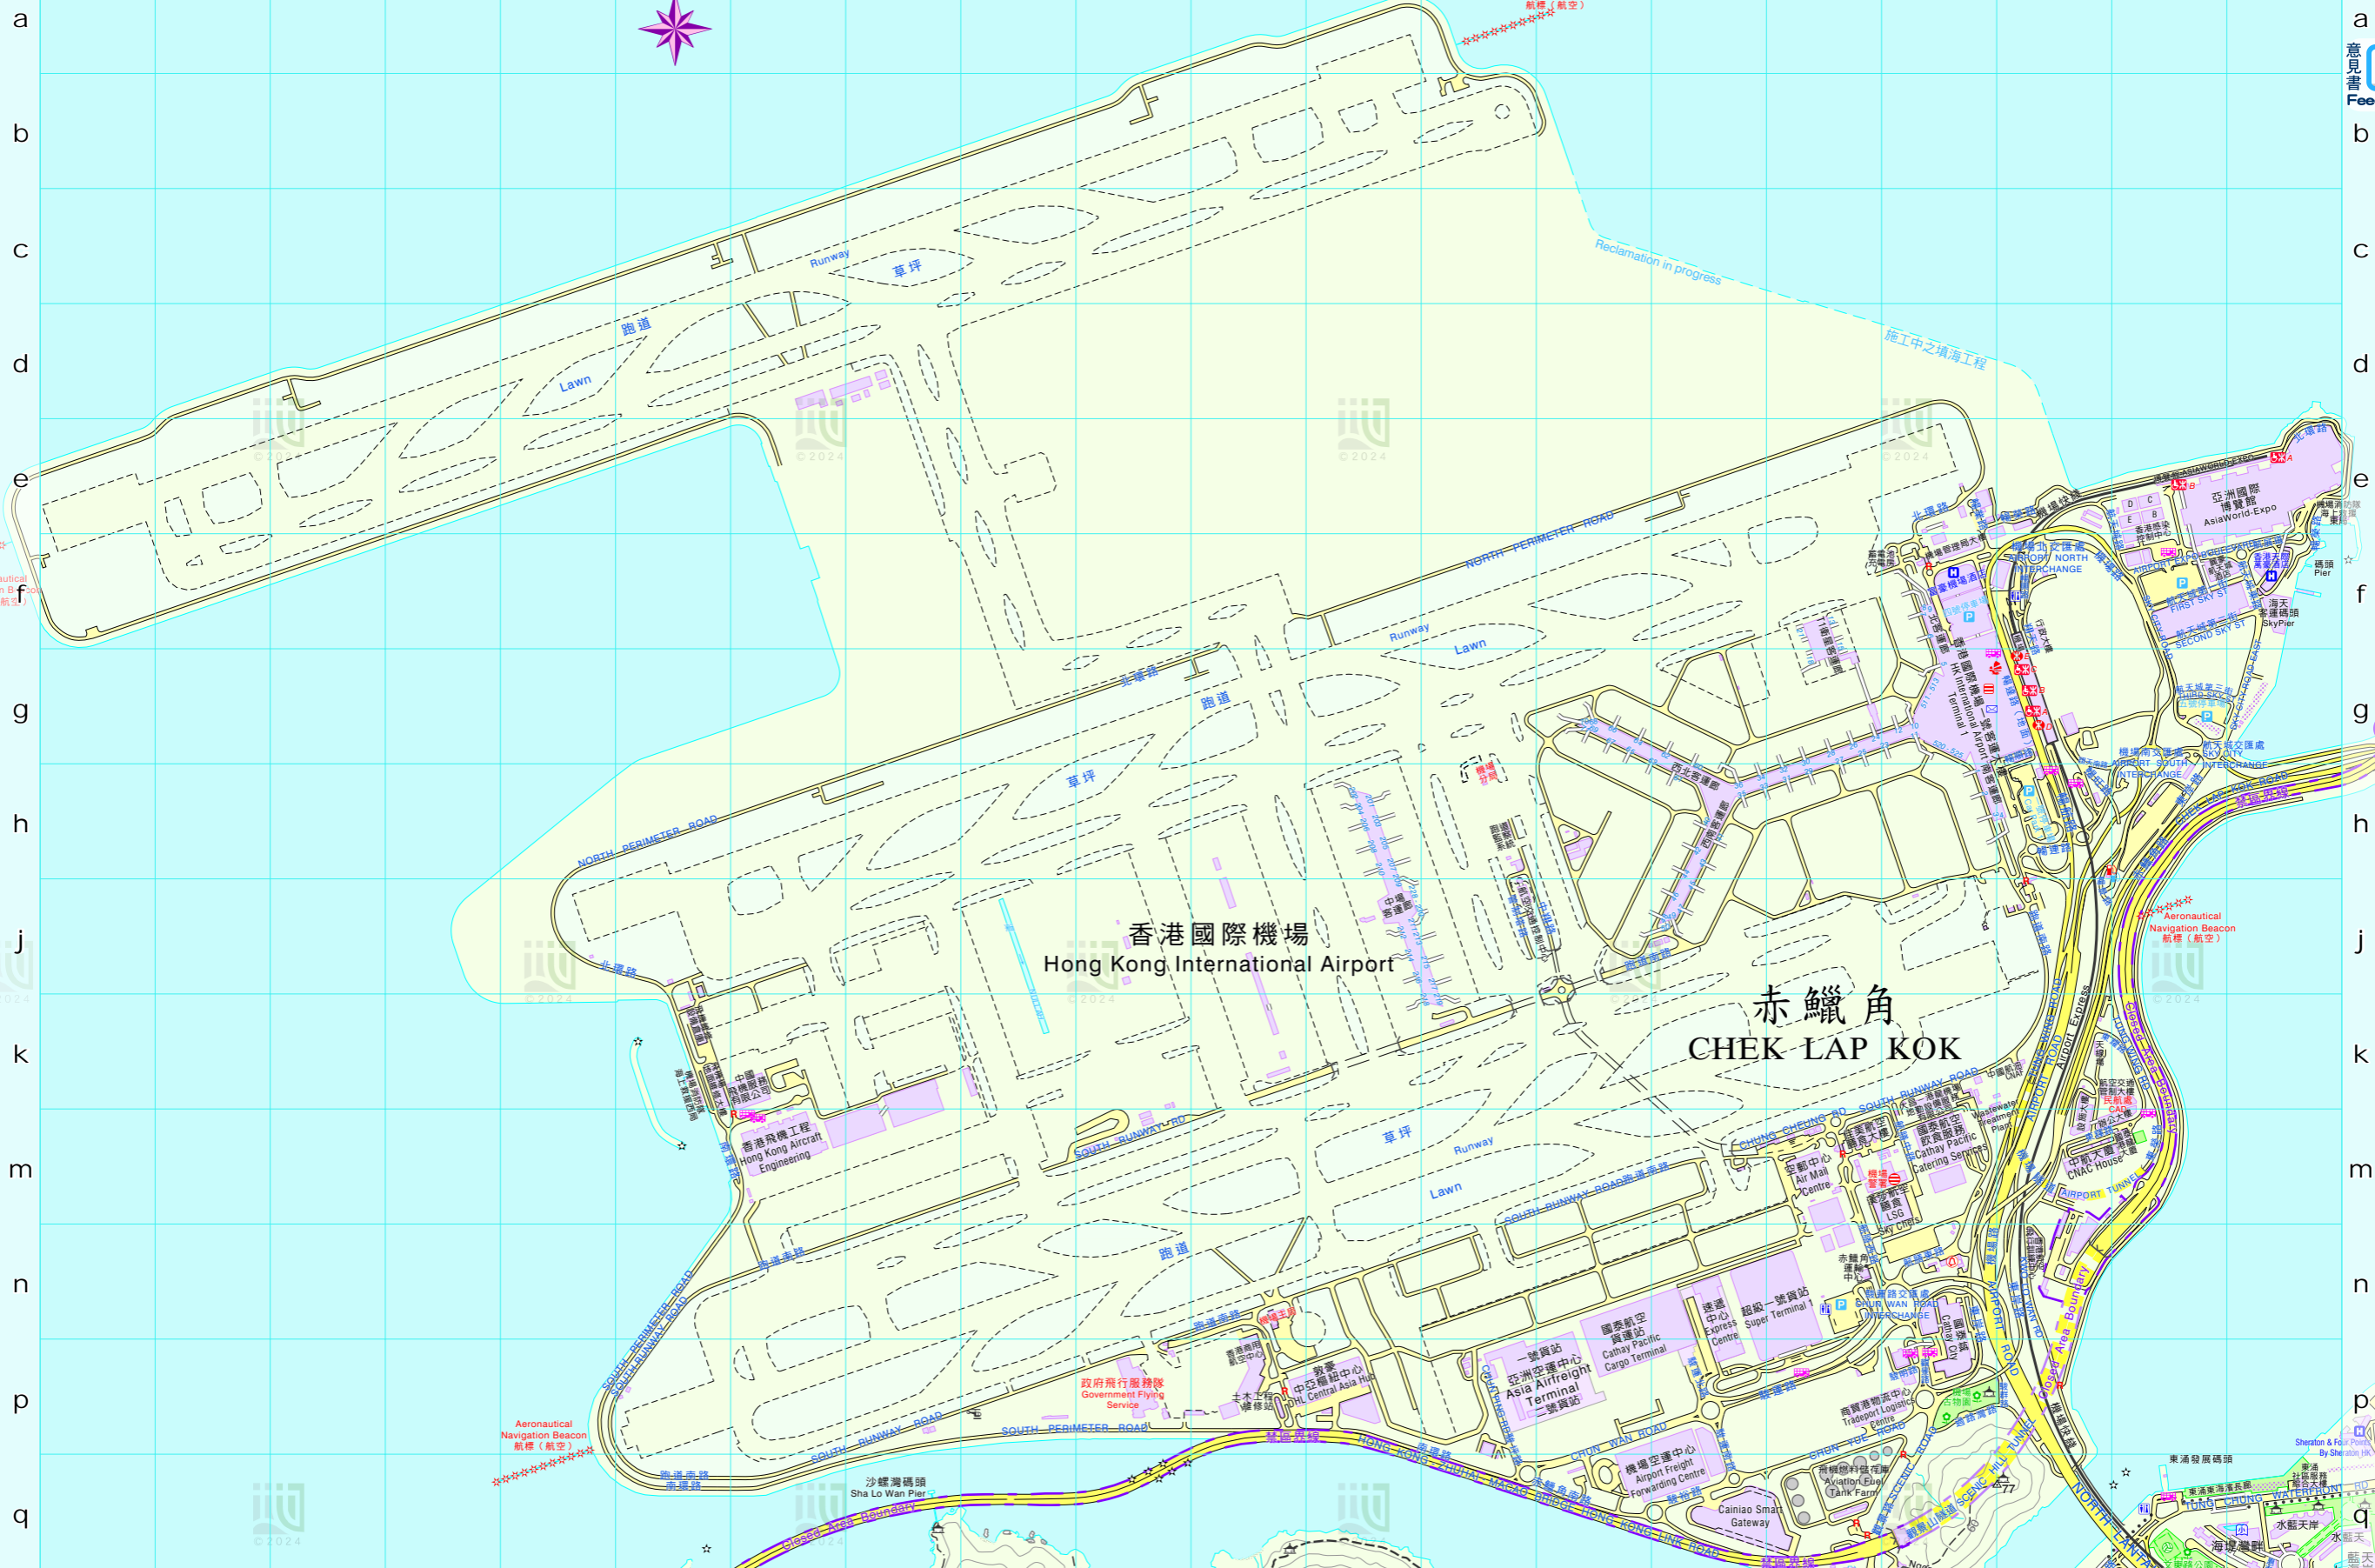

A B C D E F G H J K L M N P Q R S T

米 250 0 250 500m

香港國際機場  
Hong Kong International Airport

赤蠟角  
CHEK LAP KOK

香港飛機工程  
Hong Kong Aircraft  
Engineering

政府飛行服務隊  
Government Flying  
Service

中區亞運中心  
Central Asia Hub

一號貨站  
亞洲空運中心  
Asia Airfreight  
Terminal  
二號貨站

國泰航空  
貨運站  
Cathay Pacific  
Cargo Terminal

速遞中心  
Express  
Centre

超級一號貨站  
Super Terminal 1

機場空運中心  
Airport Freight  
Forwarding Centre

機場空運中心  
Aviation Edge  
Tank Farm