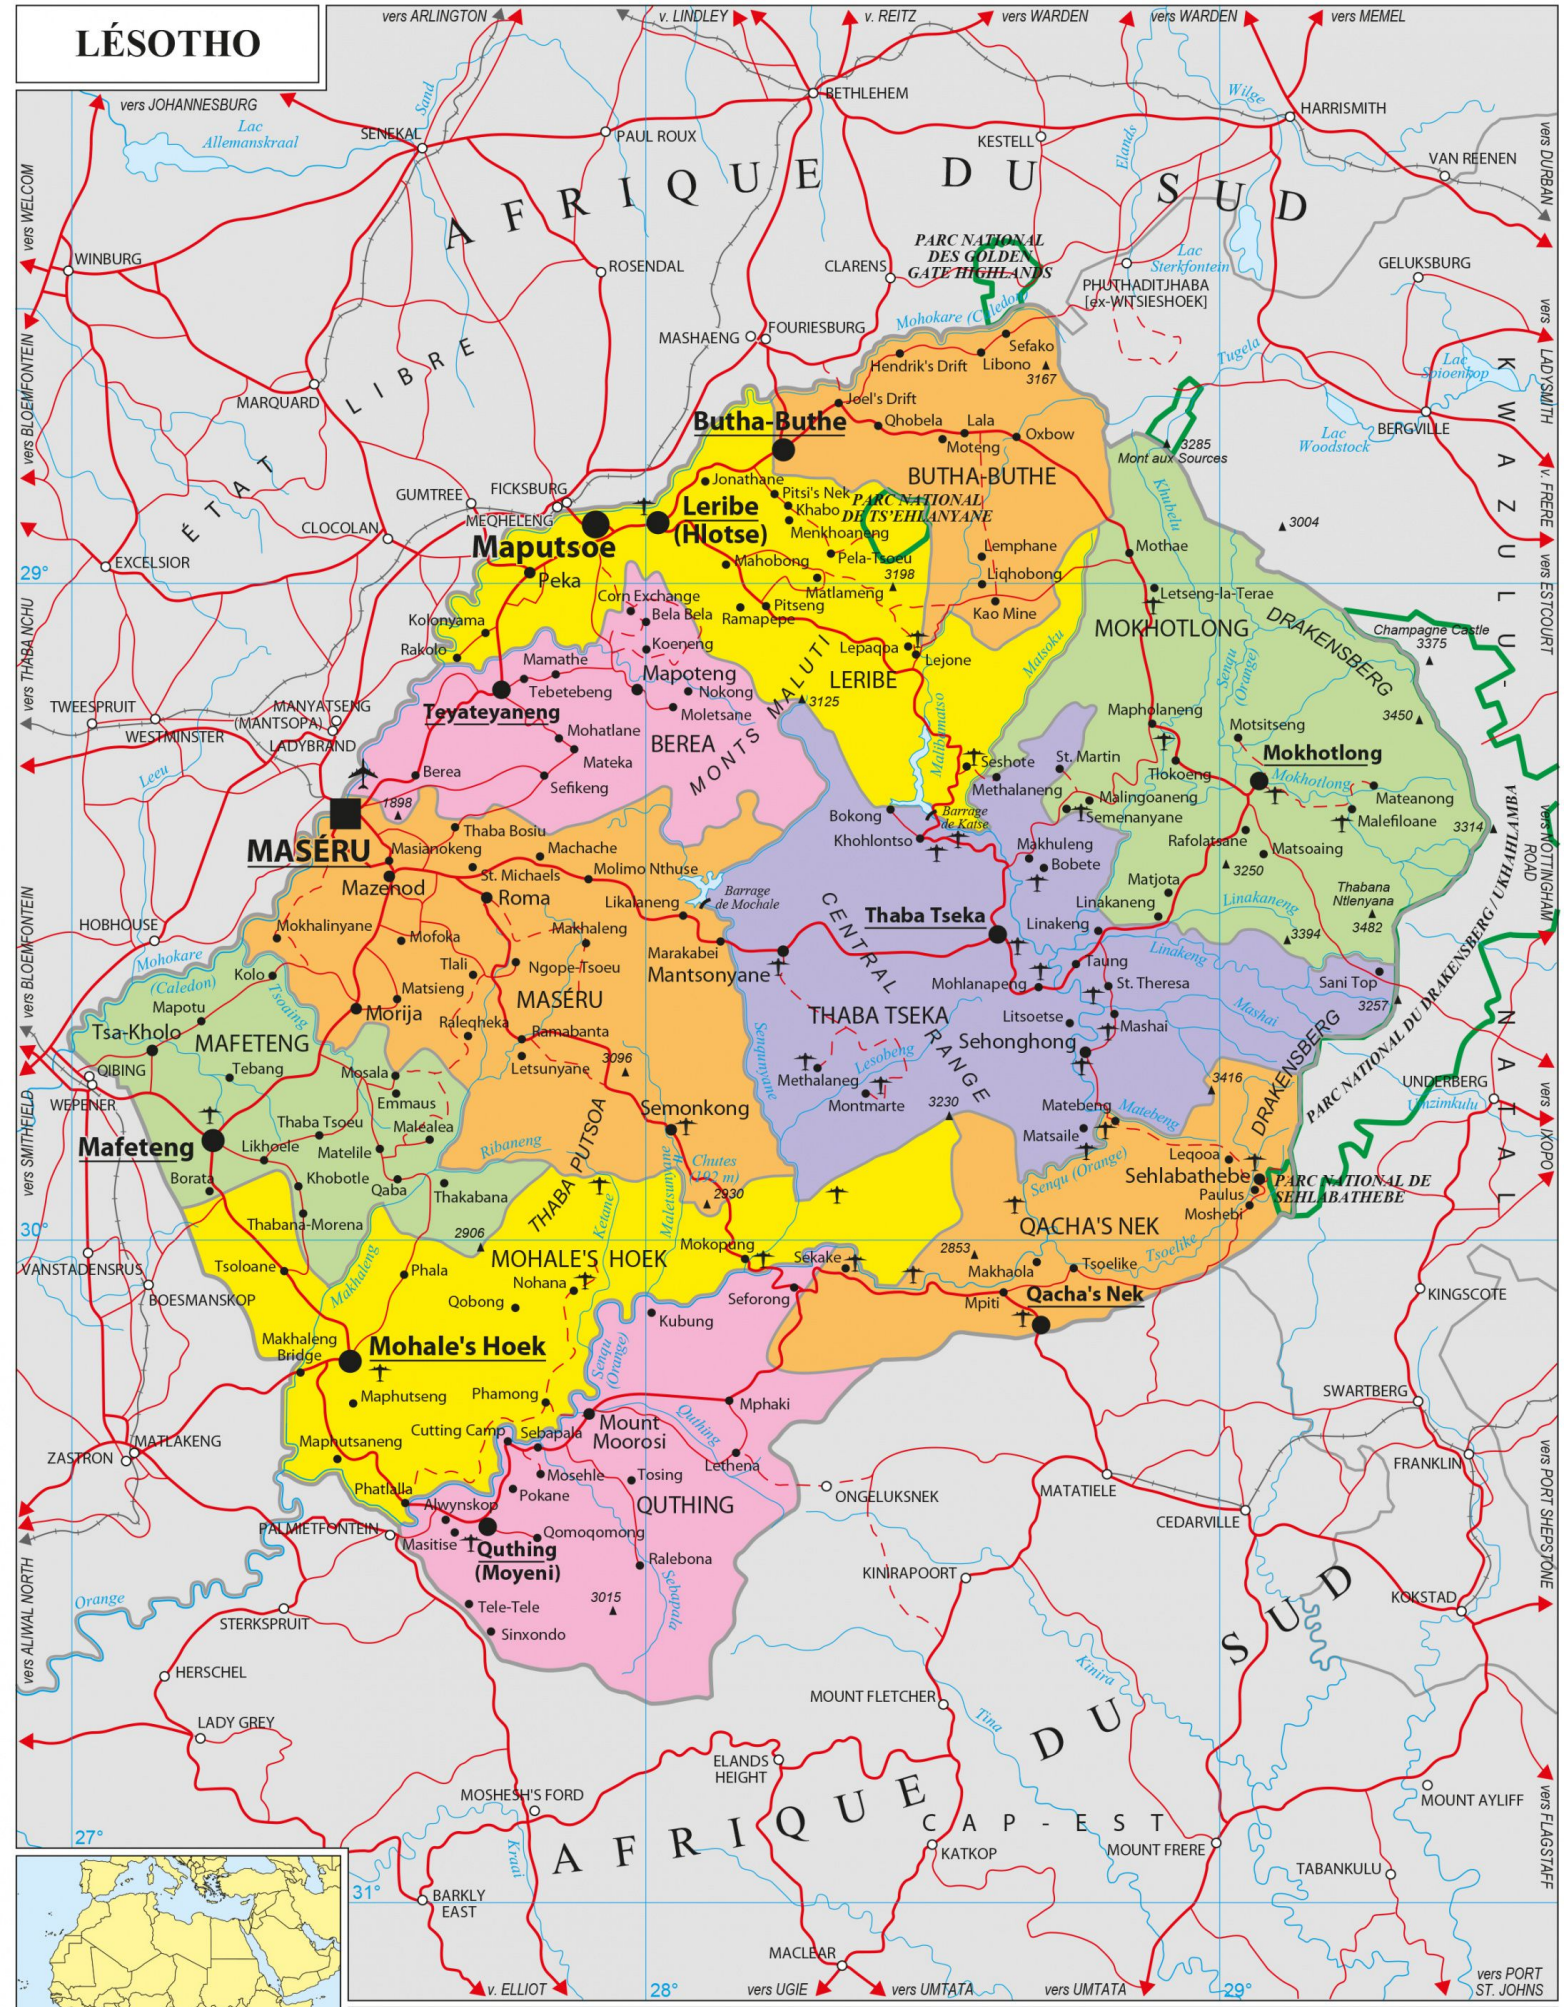

LÉSOTHO

<ul style="list-style-type: none"> ■ Capitale d'État (plus de 300 000 hab.) ● Plus de 50 000 hab. ● Plus de 30 000 hab. ● Plus de 10 000 hab. ●● Autre ville ou localité 	<ul style="list-style-type: none"> — Route principale — Autre route - - - Piste — Voie ferrée 	<ul style="list-style-type: none"> — Limite de district Quthing Chef-lieu de district ✈ + Aéroport, aérodrome ▭ Parc national, réserve — Barrage
---	---	--